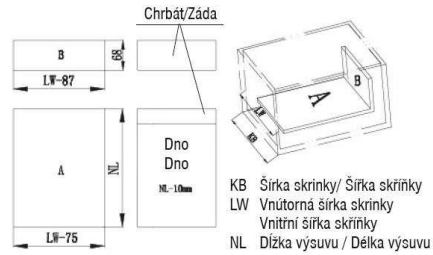

# SMARTBOX Zásuvkový systém - montážny návod

## SMARTBOX Zásuvkový systém - montážní návod

Výška/Výška 68mm

Základné komponenty / Základní komponenty

Rozmery dna a chrbta - h=16mm / Rozměry dna a zad - h=16mm

Nastavenie / Nastavení

Stranové nastavenie čela /  
Boční nastavení čela L/P ± 1,5 mm

Výškové nastavenie čela /  
Výškové nastavení čela ± 2,0 mm

Zaistenie / Zajištění

Demontáž čela zásuvky / Demontáž čela zásuvky

Vnútro skrinky - požiadavky  
Vnitřek skříňky - požadavky

Upevnenie čielka - rozmery  
Upevnění čelka - rozmery

Všeobecné veľkosti montážnych otvorov  
Všeobecné velikosti montážních otvorů

Chrbát - montáž  
Záda - montáž

Montáž krytiek a čela zásuvky / Montáž krytek a čela zásuvky

Výsuvy - montážne rozmery  
Výsuvy - montážní rozměry