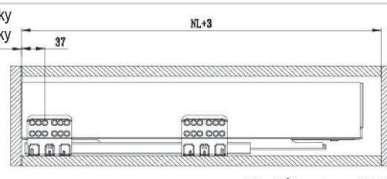

## SMARTBOX Zásuvkový systém - montážní návod

Výška/Výška 68mm

Základné komponenty / Základní komponenty

Rozmery dna a chrbta - h=16mm / Rozměry dna a zad - h=16mm

Nastavenie / Nastavení

Stranové nastavenie čela /  
Boční nastavení čela L/P ± 1,5 mm

Všeobecné veľkosti montážnych otvorov  
Všeobecné velikosti montážních otvorů

Chrbát - montáž  
Záda - montáž

Montáž krytiek a čela zásuvky / Montáž krytek a čela zásuvky

Výsuvy - montážne rozmery  
Výsuvy - montážní rozměry

Výsuvy - montážne otvory  
Výsuvy - montážní otvory

Dĺžka výsuvu / Délka výsuvu: 270/300/350/400/450

Dĺžka výsuvu/  
Délka výsuvu: 500/550

Predok skrinky  
Předek skříňky

Zásuvka s  
vonkajším  
čielkom  
Zásuvka  
s vnějším  
čelkem