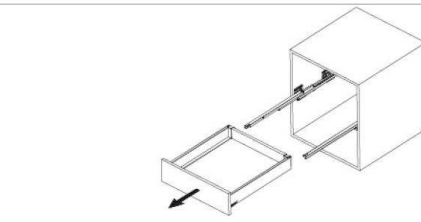

## SMARTBOX Zásuvkový systém - montážní návod

Výška/Výška 68mm

Základné komponenty / Základní komponenty

Rozmery dna a chrbta - h=16mm / Rozměry dna a zad - h=16mm

Nastavenie / Nastavení

Stranové nastavenie čela /  
Boční nastavení čela L/P ± 1,5 mm

Všeobecné veľkosti montážnych otvorov  
Všeobecné velikosti montážních otvorů

Chrbát - montáž  
Záda - montáž

Montáž krytiek a čela zásuvky / Montáž krytek a čela zásuvky

Výsuvy - montážne rozmery  
Výsuvy - montážní rozměry

Výsuvy - montážne otvory  
Výsuvy - montážní otvory

Dĺžka výsuvu / Délka výsuvu: 270/300/350/400/450

Dĺžka výsuvu/  
Délka výsuvu: 500/550

Predok skrinky  
Předek skříňky

Zásuvka s  
vonkajším  
čielkom  
Zásuvka  
s vnějším  
čelkem

NL Dĺžka výsuvu / Délka výsuvu

Vybratie zásuvky / Vymutí zásuvky

Montáž zásuvky / Montáž zásuvky

Montáž čielka pre vnútornú zásuvku / Montáž čelka pro vnitřní zásuvku