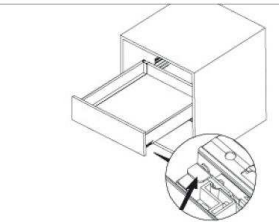

## SMARTBOX Zásuvkový systém - montážní návod

Výška/Výška 68mm

Základné komponenty / Základní komponenty

Rozmery dna a chrbta - h=16mm / Rozměry dna a zad - h=16mm

Nastavenie / Nastavení

Stranové nastavenie čela /  
Boční nastavení čela L/P ± 1,5 mm

Všeobecné veľkosti montážnych otvorov  
Všeobecné velikosti montážních otvorů

Chrbát - montáž  
Záda - montáž

Montáž krytiek a čela zásuvky / Montáž krytek a čela zásuvky

Výsuvy - montážne rozmery  
Výsuvy - montážní rozměry

Výsuvy - montážne otvory  
Výsuvy - montážní otvory

Dĺžka výsuvu / Délka výsuvu: 270/300/350/400/450

Dĺžka výsuvu/  
Délka výsuvu: 500/550

Predok skrinky  
Předek skříňky

Zásuvka s  
vonkajším  
čielkom  
Zásuvka  
s vnějším  
čelkem

NL Dĺžka výsuvu / Délka výsuvu

Vybratie zásuvky / Vymutí zásuvky

Montáž zásuvky / Montáž zásuvky

Montáž čielka pre vnútornú zásuvku / Montáž čelka pro vnitřní zásuvku