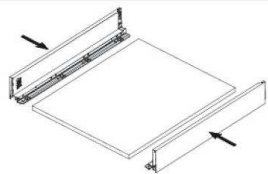

Montáž zásuvky / Montáž zásuvky