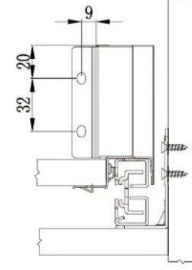

## SMARTBOX Zásuvkový systém - montážní návod

Výška/Výška 68mm

Základné komponenty / Základní komponenty

Rozmery dna a chrbta - h=16mm / Rozměry dna a zad - h=16mm

Nastavenie / Nastavení

Stranové nastavenie čela /  
Boční nastavení čela L/P ± 1,5 mm

Výškové nastavenie čela /  
Výškové nastavení čela ± 2,0 mm

Zaistenie / Zajištění

Demontáž čela zásuvky / Demontáž čela zásuvky

Vnútro skrinky - požiadavky  
Vnitřek skříňky - požadavky

Upevnenie čielka - rozmery  
Upevnění čelka - rozmery

Všeobecné veľkosti montážnych otvorov  
Všeobecné velikosti montážních otvorů

Chrbát - montáž  
Záda - montáž

Montáž krytiek a čela zásuvky / Montáž krytek a čela zásuvky

Výsuvy - montážne rozmery  
Výsuvy - montážní rozměry

Výsuvy - montážne otvory  
Výsuvy - montážní otvory

Dĺžka výsuvu / Délka výsuvu: 270/300/350/400/450

Dĺžka výsuvu/  
Délka výsuvu: 500/550

Predok skrinky  
Předek skříňky

Zásuvka s  
vonkajším  
čielkom  
Zásuvka  
s vnějším  
čelkem