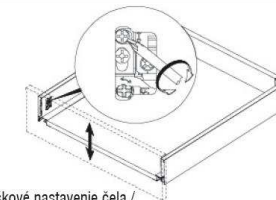

## SMARTBOX Zásuvkový systém - montážní návod

Výška/Výška 68mm

Základné komponenty / Základní komponenty

Rozmery dna a chrbta - h=16mm / Rozměry dna a zad - h=16mm

Nastavenie / Nastavení

Stranové nastavenie čela /  
Boční nastavení čela L/P ± 1,5 mm

Výškové nastavenie čela /  
Výškové nastavení čela ± 2,0 mm

Zaistenie / Zajištění

Demontáž čela zásuvky / Demontáž čela zásuvky

Vnútro skrinky - požiadavky  
Vnitřek skříňky - požadavky

Upevnenie čielka - rozmery  
Upevnění čelka - rozmery

Všeobecné veľkosti montážnych otvorov  
Všeobecné velikosti montážních otvorů

Chrbát - montáž  
Záda - montáž

Montáž krytiek a čela zásuvky / Montáž krytek a čela zásuvky

Výsuvy - montážne rozmery  
Výsuvy - montážní rozměry