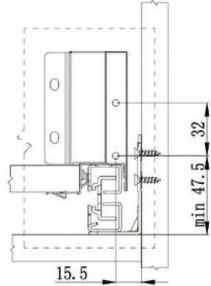

## SMARTBOX Zásuvkový systém - montážní návod

Výška/Výška 68mm

Základné komponenty / Základní komponenty

Rozmery dna a chrbta - h=16mm / Rozměry dna a zad - h=16mm

Nastavenie / Nastavení

Stranové nastavenie čela /  
Boční nastavení čela L/P ± 1,5 mm

Výškové nastavenie čela /  
Výškové nastavení čela ± 2,0 mm

Zaistenie / Zajištění

Demontáž čela zásuvky / Demontáž čela zásuvky

Vnútro skrinky - požiadavky  
Vnitřek skříňky - požadavky

Upevnenie čielka - rozmery  
Upevnění čelka - rozmery

Všeobecné veľkosti montážnych otvorov  
Všeobecné velikosti montážních otvorů

Chrbát - montáž  
Záda - montáž

Montáž krytiek a čela zásuvky / Montáž krytek a čela zásuvky

Výsuvy - montážne rozmery  
Výsuvy - montážní rozměry

Výsuvy - montážne otvory  
Výsuvy - montážní otvory

Dĺžka výsuvu / Délka výsuvu: 270/300/350/400/450

Dĺžka výsuvu/  
Délka výsuvu: 500/550

Predok skrinky  
Předek skříňky

Zásuvka s  
vonkajším  
čielkom  
Zásuvka  
s vnějším  
čelkem