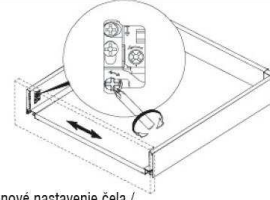

## SMARTBOX Zásuvkový systém - montážní návod

Výška/Výška 68mm

Základné komponenty / Základní komponenty

Rozmery dna a chrbta - h=16mm / Rozměry dna a zad - h=16mm

Nastavenie / Nastavení

Stranové nastavenie čela /  
Boční nastavení čela L/P ± 1,5 mm

Výškové nastavenie čela /  
Výškové nastavení čela ± 2,0 mm

Zaistenie / Zajištění

Demontáž čela zásuvky / Demontáž čela zásuvky

Vnútro skrinky - požiadavky  
Vnitřek skříňky - požadavky

Upevnenie čielka - rozmery  
Upevnění čelka - rozmery

Všeobecné veľkosti montážnych otvorov  
Všeobecné velikosti montážních otvorů

Chrbát - montáž  
Záda - montáž

Montáž krytiek a čela zásuvky / Montáž krytek a čela zásuvky

Výsuvy - montážne rozmery  
Výsuvy - montážní rozměry