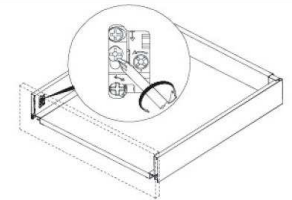

## SMARTBOX Zásuvkový systém - montážní návod

Výška/Výška 68mm

Základné komponenty / Základní komponenty

Rozmery dna a chrbta - h=16mm / Rozměry dna a zad - h=16mm

Nastavenie / Nastavení

Stranové nastavenie čela /  
Boční nastavení čela L/P ± 1,5 mm

Výškové nastavenie čela /  
Výškové nastavení čela ± 2,0 mm

Zaistenie / Zajištění

Demontáž čela zásuvky / Demontáž čela zásuvky

Vnútro skrinky - požiadavky  
Vnitřek skříňky - požadavky

Upevnenie čielka - rozmery  
Upevnění čelka - rozmery

Všeobecné veľkosti montážnych otvorov  
Všeobecné velikosti montážních otvorů

Chrbát - montáž  
Záda - montáž

Montáž krytiek a čela zásuvky / Montáž krytek a čela zásuvky

Výsuvy - montážne rozmery  
Výsuvy - montážní rozměry