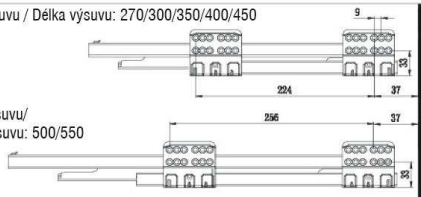

## SMARTBOX Zásuvkový systém - montážní návod

Výška/Výška 68mm

Základné komponenty / Základní komponenty

Rozmery dna a chrbta - h=16mm / Rozměry dna a zad - h=16mm

Nastavenie / Nastavení

Stranové nastavenie čela /  
Boční nastavení čela L/P ± 1,5 mm

Výškové nastavenie čela /  
Výškové nastavení čela ± 2,0 mm

Zaistenie / Zajištění

Demontáž čela zásuvky / Demontáž čela zásuvky

Vnútro skrinky - požiadavky  
Vnitřek skříňky - požadavky

Upevnenie čielka - rozmery  
Upevnění čelka - rozmery

Všeobecné veľkosti montážnych otvorov  
Všeobecné velikosti montážních otvorů

Chrbát - montáž  
Záda - montáž

Montáž krytiek a čela zásuvky / Montáž krytek a čela zásuvky

Výsuvy - montážne rozmery  
Výsuvy - montážní rozměry

Výsuvy - montážne otvory  
Výsuvy - montážní otvory

Dĺžka výsuvu / Délka výsuvu: 270/300/350/400/450

Dĺžka výsuvu/  
Délka výsuvu: 500/550

Predok skrinky  
Předek skříňky

Zásuvka s  
vonkajším  
čielkom  
Zásuvka  
s vnějším  
čelkem