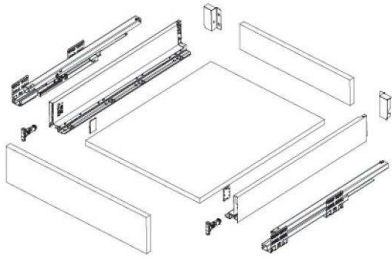

# SMARTBOX Zásuvkový systém - montážny návod

## SMARTBOX Zásuvkový systém - montážní návod

Výška/Výška 68mm

Základné komponenty / Základní komponenty

Rozmery dna a chrbta - h=16mm / Rozměry dna a zad - h=16mm

Nastavenie / Nastavení

Stranové nastavenie čela /  
Boční nastavení čela L/P ± 1,5 mm

Výškové nastavenie čela /  
Výškové nastavení čela ± 2,0 mm

Zaistenie / Zajištění

Demontáž čela zásuvky / Demontáž čela zásuvky

Vnútro skrinky - požiadavky  
Vnitřek skříňky - požadavky

Upevnenie čielka - rozmery  
Upevnění čelka - rozmery