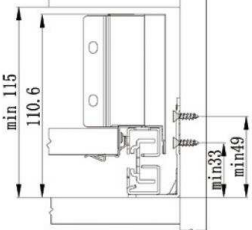

## SMARTBOX Zásuvkový systém - montážní návod

Výška/Výška 68mm

Základné komponenty / Základní komponenty

Rozmery dna a chrbta - h=16mm / Rozměry dna a zad - h=16mm

Nastavenie / Nastavení

Stranové nastavenie čela /  
Boční nastavení čela L/P ± 1,5 mm

Výškové nastavenie čela /  
Výškové nastavení čela ± 2,0 mm

Zaistenie / Zajištění

Demontáž čela zásuvky / Demontáž čela zásuvky

Vnútro skrinky - požiadavky  
Vnitřek skříňky - požadavky

Upevnenie čielka - rozmery  
Upevnění čelka - rozmery

Všeobecné veľkosti montážnych otvorov  
Všeobecné velikosti montážních otvorů

Chrbát - montáž  
Záda - montáž

Montáž krytiek a čela zásuvky / Montáž krytek a čela zásuvky

Výsuvy - montážne rozmery  
Výsuvy - montážní rozměry

Výsuvy - montážne otvory  
Výsuvy - montážní otvory

Dĺžka výsuvu / Délka výsuvu: 270/300/350/400/450

Dĺžka výsuvu/  
Délka výsuvu: 500/550

Predok skrinky  
Předek skříňky

Zásuvka s  
vonkajším  
čielkom  
Zásuvka  
s vnějším  
čelkem