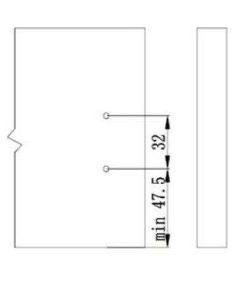

## SMARTBOX Zásuvkový systém - montážní návod

Výška/Výška 68mm

Základné komponenty / Základní komponenty

Rozmery dna a chrbta - h=16mm / Rozměry dna a zad - h=16mm

Nastavenie / Nastavení

Stranové nastavenie čela /  
Boční nastavení čela L/P ± 1,5 mm

Výškové nastavenie čela /  
Výškové nastavení čela ± 2,0 mm

Zaistenie / Zajištění

Demontáž čela zásuvky / Demontáž čela zásuvky

Vnútro skrinky - požiadavky  
Vnitřek skříňky - požadavky

Upevnenie čielka - rozmery  
Upevnění čelka - rozmery

Všeobecné veľkosti montážnych otvorov  
Všeobecné velikosti montážních otvorů

Chrbát - montáž  
Záda - montáž

Montáž krytiek a čela zásuvky / Montáž krytek a čela zásuvky

Výsuvy - montážne rozmery  
Výsuvy - montážní rozměry