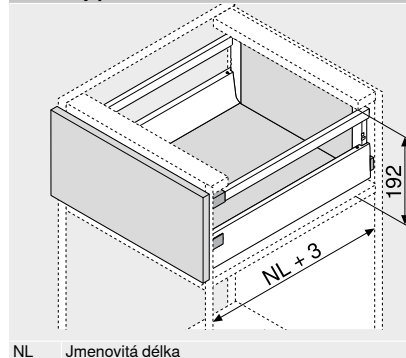

Čelní výsuv – reling – C

Webcode

DQC5JY

- S jednoduchým relingem
- Možnost využití zásuvných prvků
- Plný výsuv se skrytým vedením – pro lehký chod, po celou dobu životnosti nábytku
- Montáž čela bez nářadí
- Nastavení čela ve třech směrech
- S integrovaným **BLUMOTION** pro měkké a tiché zavírání, možnost kombinovat se **SERVO-DRIVE**
- Nebo **TIP-ON BLUMOTION** pro bezúchytkový nábytek, avšak i pro nábytek se zvýrazňujícími prvky úchytek

Potřebný prostor

Informace k objednávce

1	Korpusové lišty vlevo/vpravo	
	BLUMOTION	
Jmenovitá délka NL (mm)	Dynamická nosnost (kg)	
	30	65
270	578.2701B	
300	578.3001B	
350	578.3501B	
400	578.4001B	
450	578.4501B	576.4501B
500	578.5001B	576.5001B
550	578.5501B	576.5501B
600	578.6001B	576.6001B
650	578.6501B	576.6501B

2	Sada bočnic	
	Výška bočnice (mm) 83.6	
Jmenovitá délka NL (mm)	Barva	
	SW TS R9006	
270	378M2702SA	
300	378M3002SA	
350	378M3502SA	
400	378M4002SA	
450	378M4502SA	
500	378M5002SA	
550	378M5502SA	
600	378M6002SA	
650	378M6502SA	