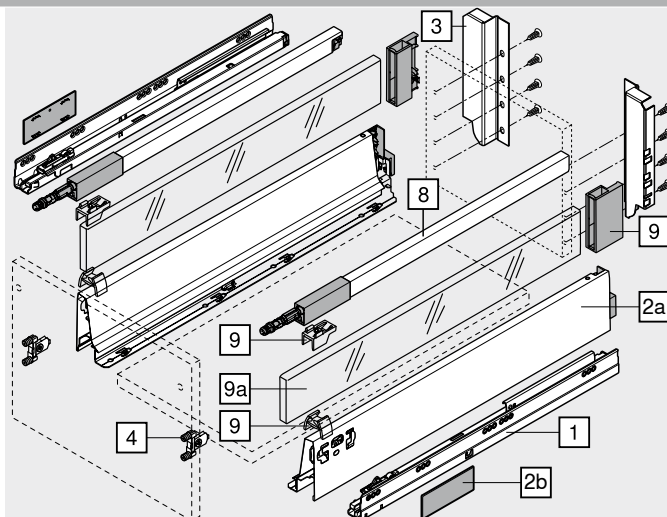

8	Podélný reling vlevo/vpravo	
	Barva	
Jmenovitá délka NL (mm)	SW | TS | R9006	
270	ZRG.207RSIC	
300	ZRG.237RSIC	
350	ZRG.287RSIC	
400	ZRG.337RSIC	
450	ZRG.387RSIC	
500	ZRG.437RSIC	
550	ZRG.487RSIC	
600	ZRG.537RSIC	
650	ZRG.587RSIC	

Příslušenství			
9	Sada držáků		
	Barva	Materiál	Č. artiklu
	SW | S | WGR	Plast	Z36C0080
9a	Boční zásuvný prvek		
	Barva	Materiál	Č. artiklu
	Čirá | Satinovaná	Sklo	Z37Rxx7C
	SW | TS | R9006	Hliník (Alu)	2 x Z37Axx7C

Informace k objednávce viz. Příslušenství – zásuvný prvek